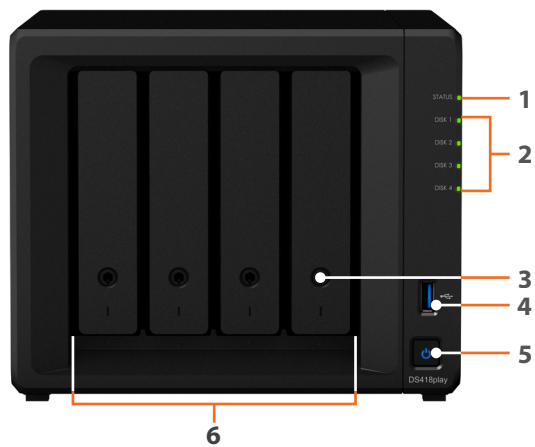

Aperçu du matériel

Avant