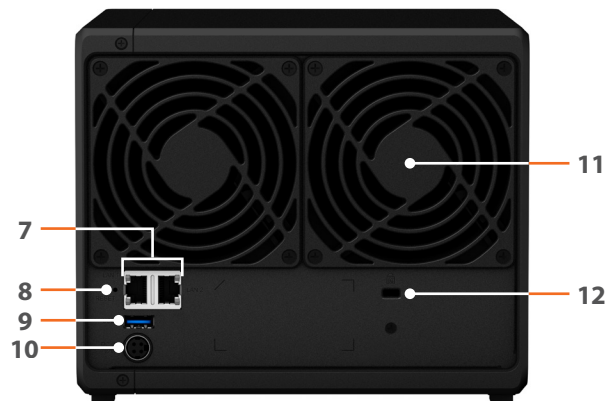

Arrière

1	Voyant d'état	2	Voyant d'état de disque dur	3	Verrou de tiroir à disque dur	4	Port USB 3.0
5	Bouton d'alimentation et indicateur	6	Tiroir de disque dur	7	Port 1GbE RJ-45	8	Bouton de réinitialisation
9	Port USB 3.0	10	Port d'alimentation	11	Ventilateur	12	Fente de sécurité Kensington

Spécifications techniques

Matériel

Processeur	Intel Celeron J3355 à deux cœurs 2GHz, accélération jusqu'à 2,5GHz
Moteur de chiffrement matériel	Oui (AES-NI)
Moteur de transcodage matériel	- Codecs pris en charge : H.264 (AVC), H.265 (HEVC), MPEG-2, VC-1 - Résolution maximale : 4K (4096 x 2160) - Nombre maximum d'images par seconde (IPS) : 30
Mémoire	2 Go de DDR3L SO-DIMM (extensible jusqu'à 6 Go)
Types de disques compatibles	4 x 3,5" ou 2.5" SATA SSD/HDD (disques durs non inclus)
Ports externes	2 ports USB 3.0
Taille (HxLxP)	166 x 199 x 223 mm
Poids	2,23 kg
LAN	2 x 1GbE (RJ45)
Wake on LAN/WAN	Oui
Marche/arrêt programmé	Oui
Ventilateur du système	2 (92 x 92 x 25 mm)
Tension secteur CA d'entrée	100V à 240V CA
Fréquence de l'alimentation	50 / 60 Hz, monophasé
Température de fonctionnement	5°C à 40°C (40°F à 104°F)
Température de stockage	-20°C à 60°C (-5°F à 140°F)
Humidité relative	5 % à 95 % HR
Altitude maximale de fonctionnement	5 000 m (16 400 pi)