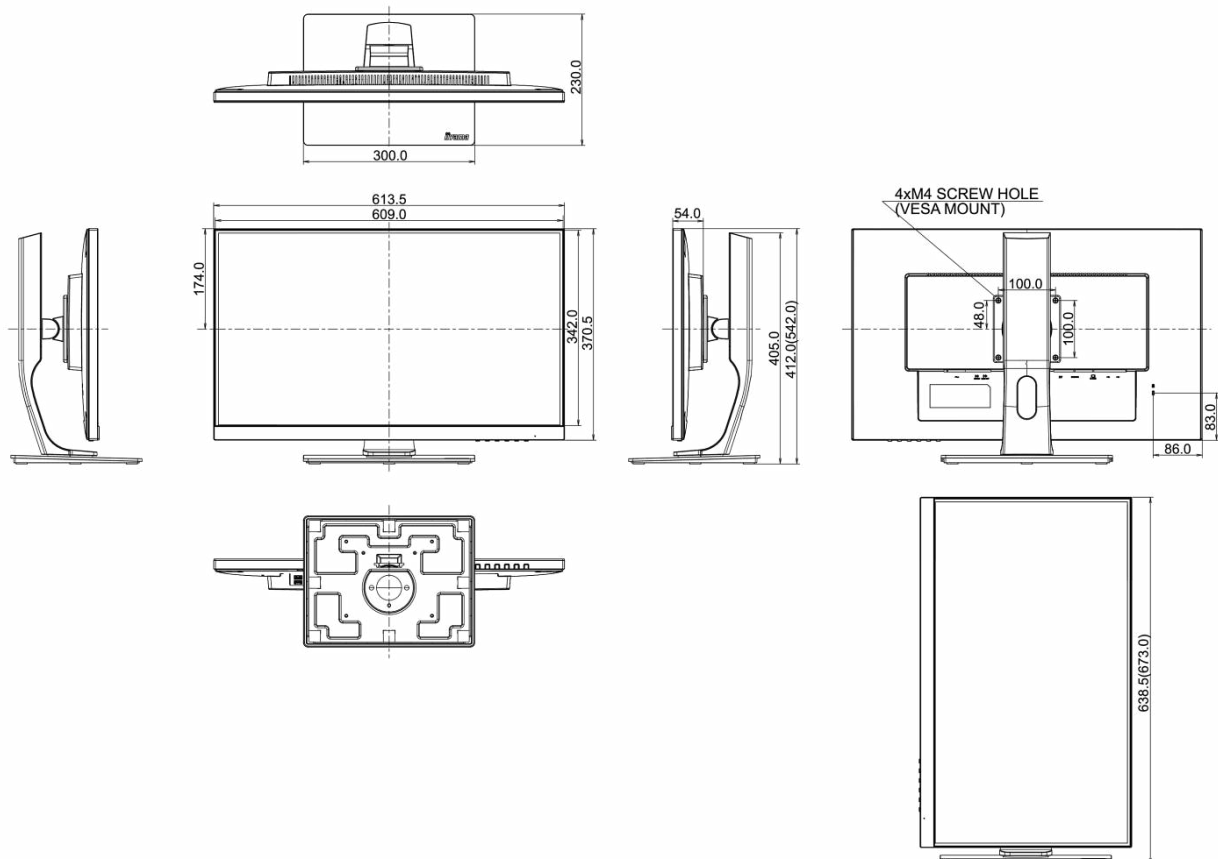

04 MECANIQUE

Réglages Position Image	hauteur, pivot (rotation), angle H, angle V
RÉGULATION DE LA HAUTEUR	130mm
Rotation (fonction PIVOT)	90°
Angle de rotation	90°; 45° gauche; 45° droit
Angle d'inclinaison	22° en avant; 5° en arrière
Montage VESA	100 x 100mm

Dimensions produit L x H x P	613.5 x 412 (542) x 230mm
Poids (sans boîte)	7.3kg
Code EAN	4948570116515

Toutes les marques nommées sur ce site sont des marques déposées. Iiyama ne pourra être tenu responsable d'éventuelles erreurs ou omissions contenues sur ce site. Tous les écrans LCD Iiyama sont conformes à la norme ISO-9241-307:2008 pour ce qui concerne les défauts de pixel.