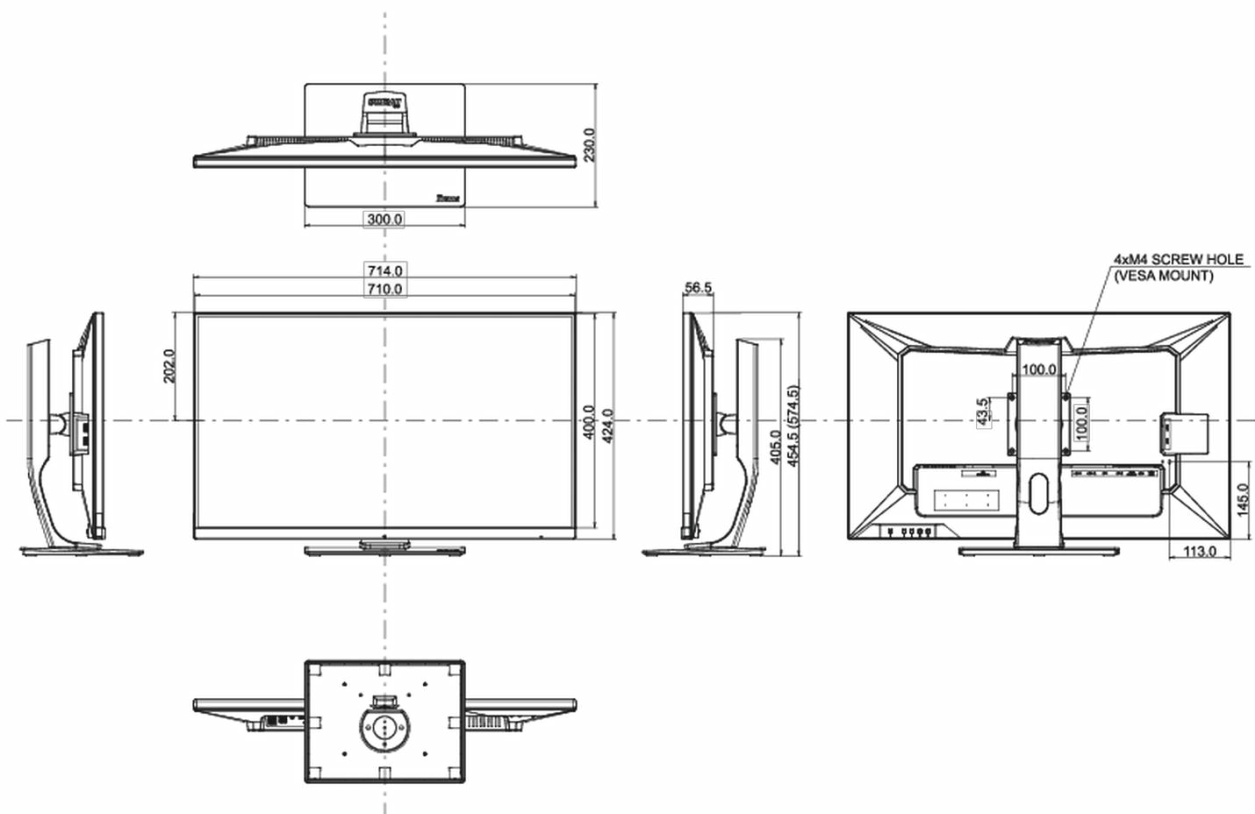

## 08 DIMENSIONS / POIDS

Dimensions produit L x H x P	714 x 454.5 (574.5) x 230mm
Dimensions de la boîte L x H x P	795 x 506 x 225mm
Poids (sans boîte)	11.3kg
Poids (sans support)	7.3kg
Poids (avec boîte)	14.1kg
Code EAN	4948570118168